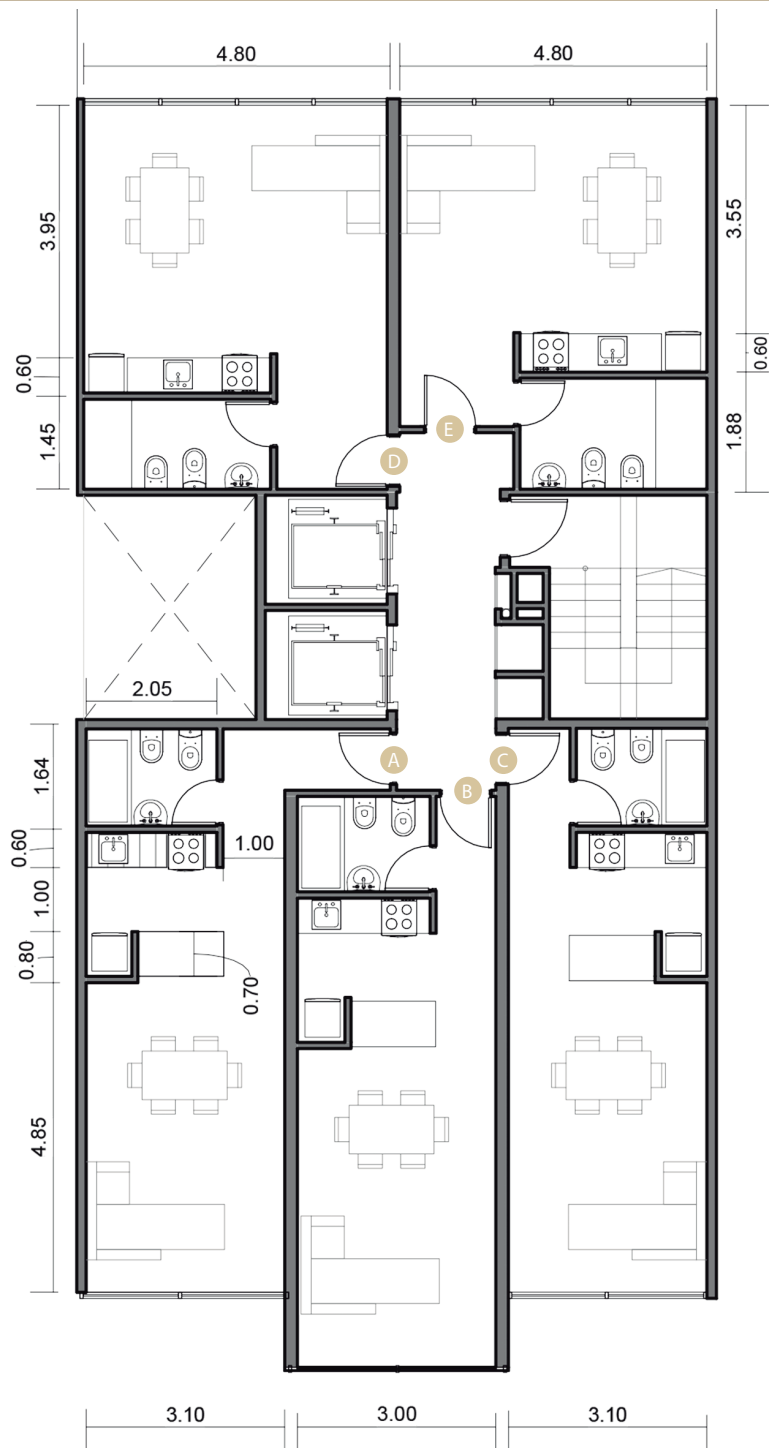

# BUILDING TOWER

## BIKE

Calle 61 entre 1 y 2

Departamentos:

- A: 32,00 m<sup>2</sup>
- B: 30,00m<sup>2</sup>
- C: 30,00m<sup>2</sup>
- D: 30,00m<sup>2</sup>
- E: 30,00m<sup>2</sup>

PLANTA TIPO

[www.buildingtower.com](http://www.buildingtower.com)