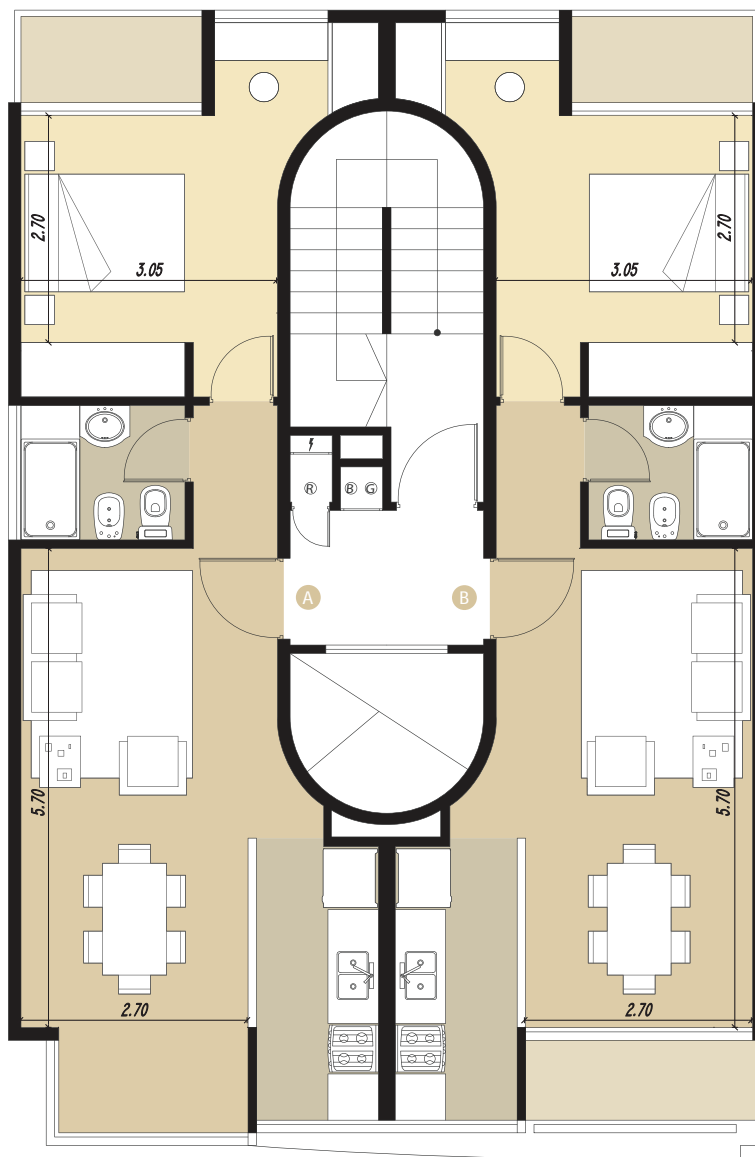

PLANTA TIPO

Plaza Azcuenaga

Dpto A: 51.00m²

Dpto B: 51.00m²